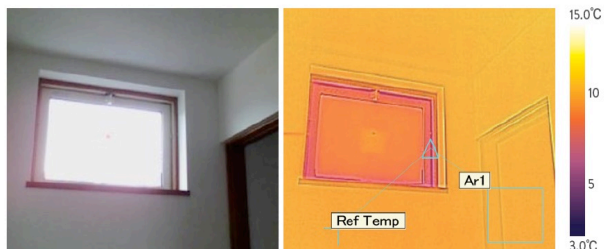

# 木製インナーサッシ

既存のサッシ内側に取り付ける木製のペアガラスサッシです。

軽い力で可動し気密状態になる

アルミサッシ

インナーサッシ